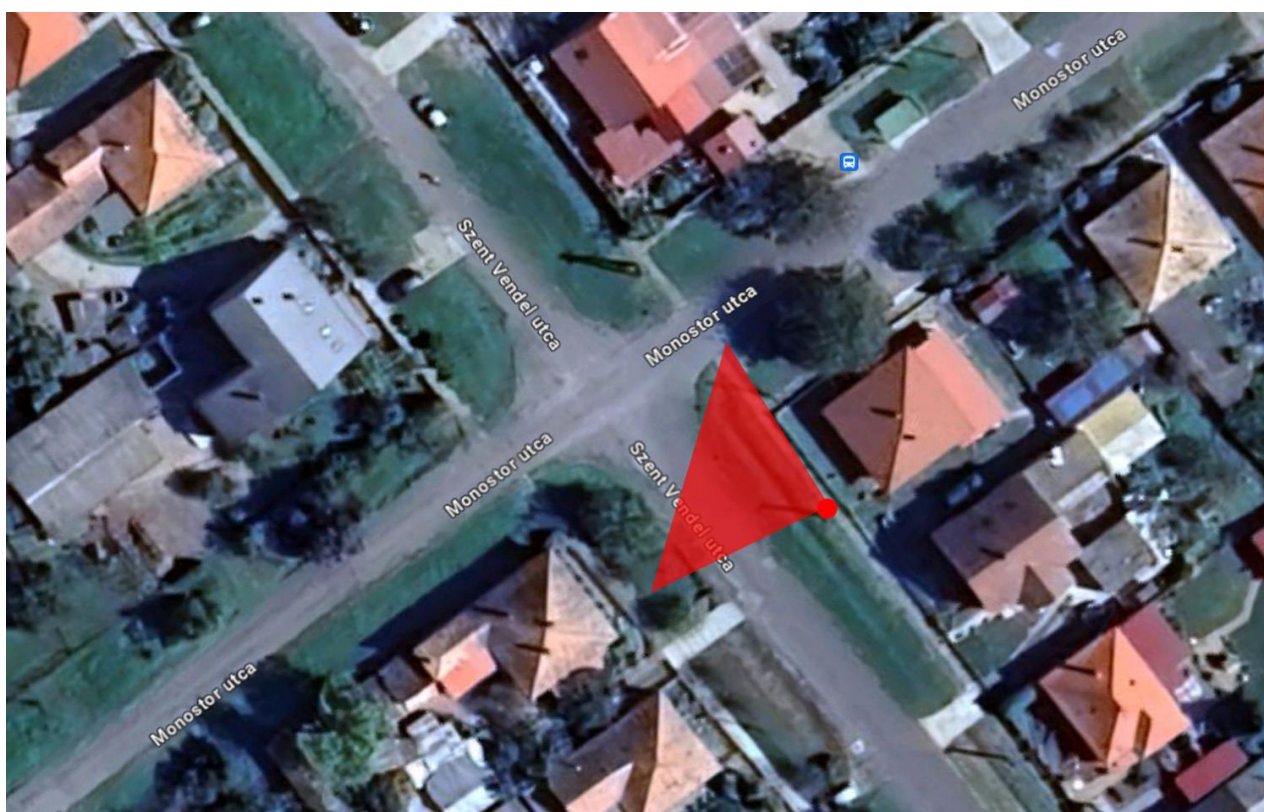

A Gyöngyvirág körút és a Harangvirág utca kereszteződésénél kihelyezendő közterületi térfigyelő kamera helye és a megfigyelt terület:

A Gyöngyvirág körút és a Jácint utca kereszteződésénél kihelyezendő közterületi térfigyelő kamera helye és a megfigyelt terület:

A Köztársaság utca és a Kórház utca kereszteződésénél kihelyezendő közterületi térfigyelő kamera helye és a megfigyelt terület:

A Szent Vendel utca és Monostor utca kereszteződésénél kihelyezendő közterületi térfigyelő kamera helye és a megfigyelt terület:

A Rákóczi utca és a Teleki utca kereszteződéséhez áthelyezendő közterületi térfigyelő kamerák helye és a megfigyelt terület: