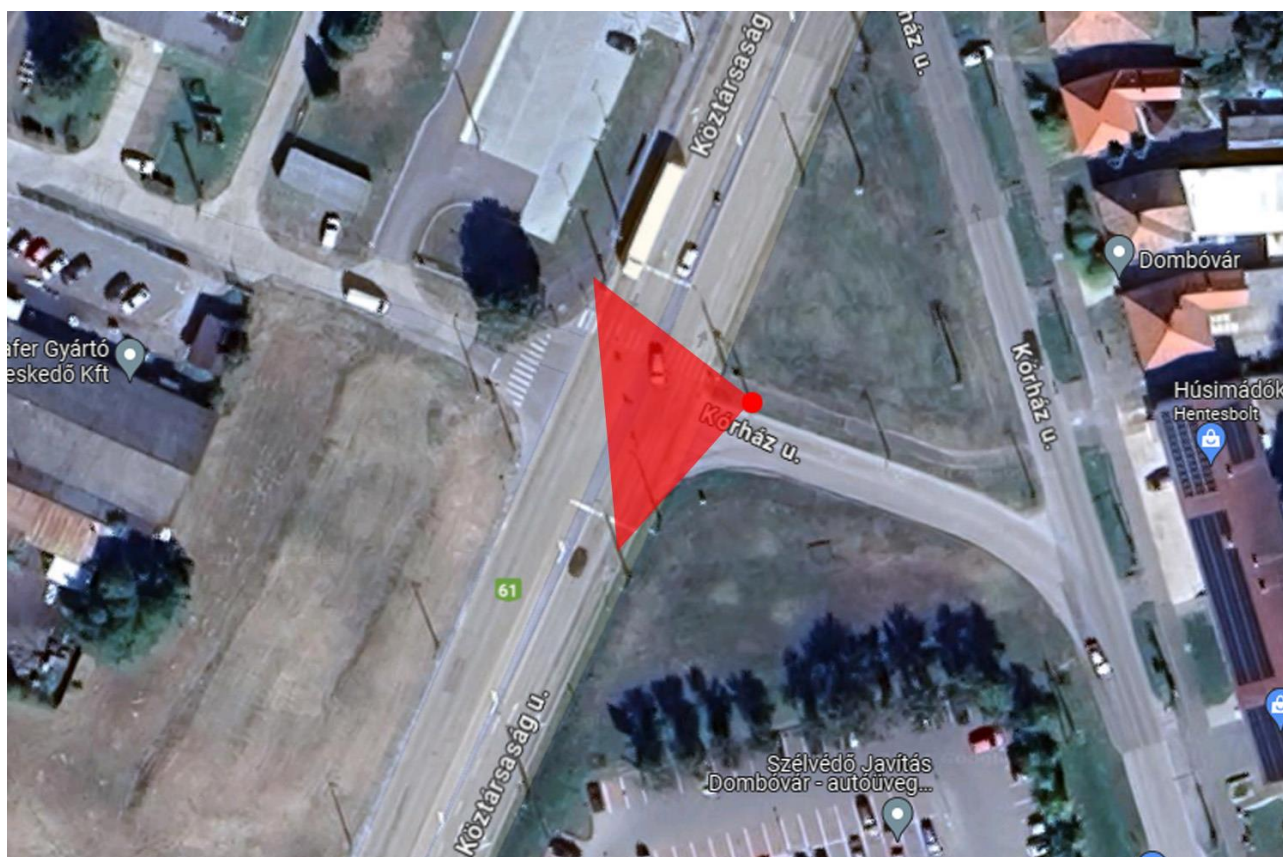

A Gyöngyvirág körút és a Harangvirág utca kereszteződésénél kihelyezendő közterületi térfigyelő kamera helye és a megfigyelt terület:

A Gyöngyvirág körút és a Jácint utca kereszteződésénél kihelyezendő közterületi térfigyelő kamera helye és a megfigyelt terület:

A Köztársaság utca és a Kórház utca kereszteződésénél kihelyezendő közterületi térfigyelő kamera helye és a megfigyelt terület:

A Szent Vendel utca és Monostor utca kereszteződésénél kihelyezendő közterületi térfigyelő kamera helye és a megfigyelt terület:

A Rákóczi utca és a Teleki utca kereszteződéséhez áthelyezendő közterületi térfigyelő kamerák helye és a megfigyelt terület: